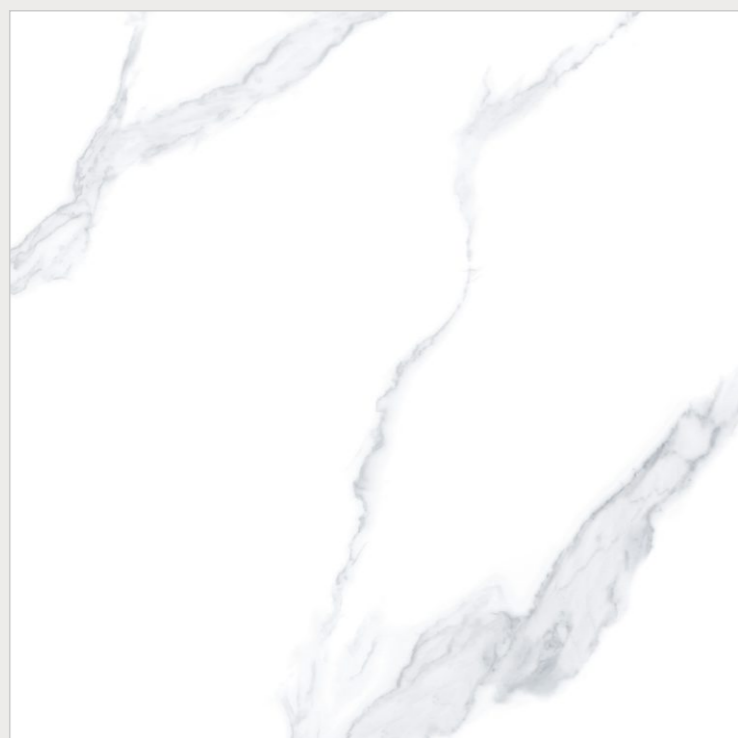

GruppoNueva™

**Bilbao
Statuario**

Size
800x
800mm

Surface
Glossy

Thickness
9mm

**Glossy
Collection**