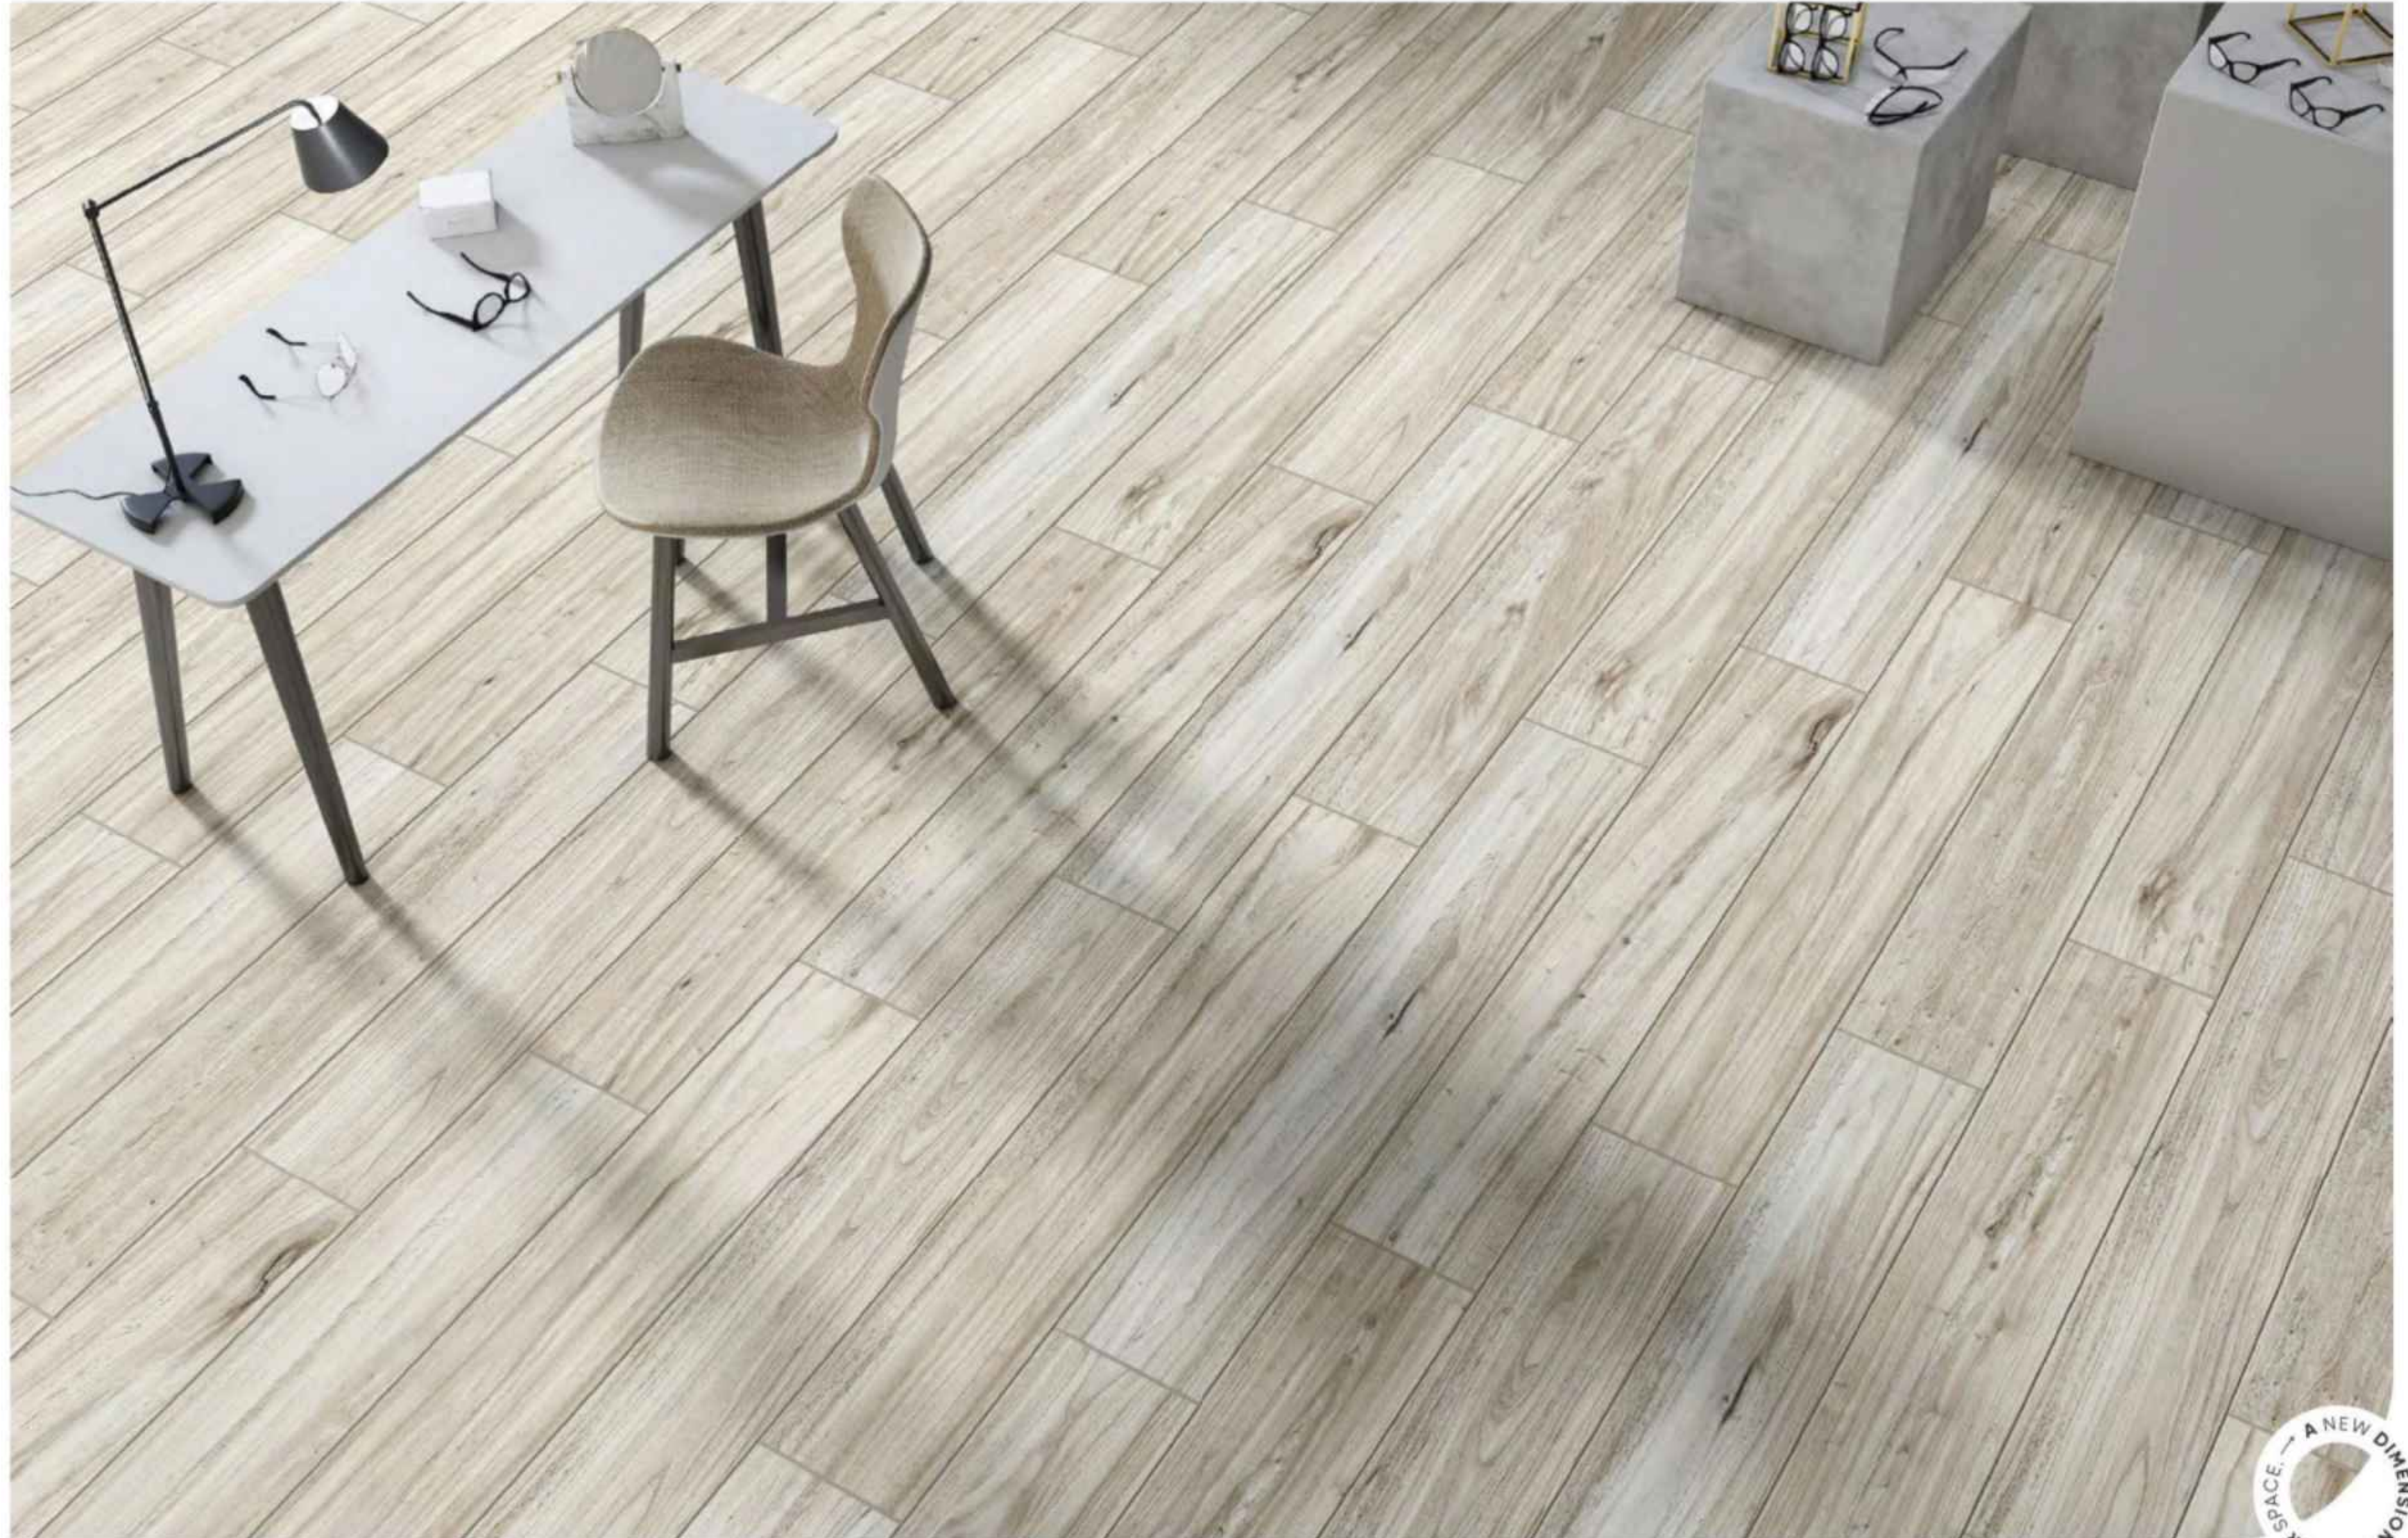

200X
1200MM

Gruppo NuevaTM

G O O D
W O O D

LEGNO PINE

Gruppo Nueva™

LEGNO
PINE

Size
200x1200mm
20x120cm

10
Random