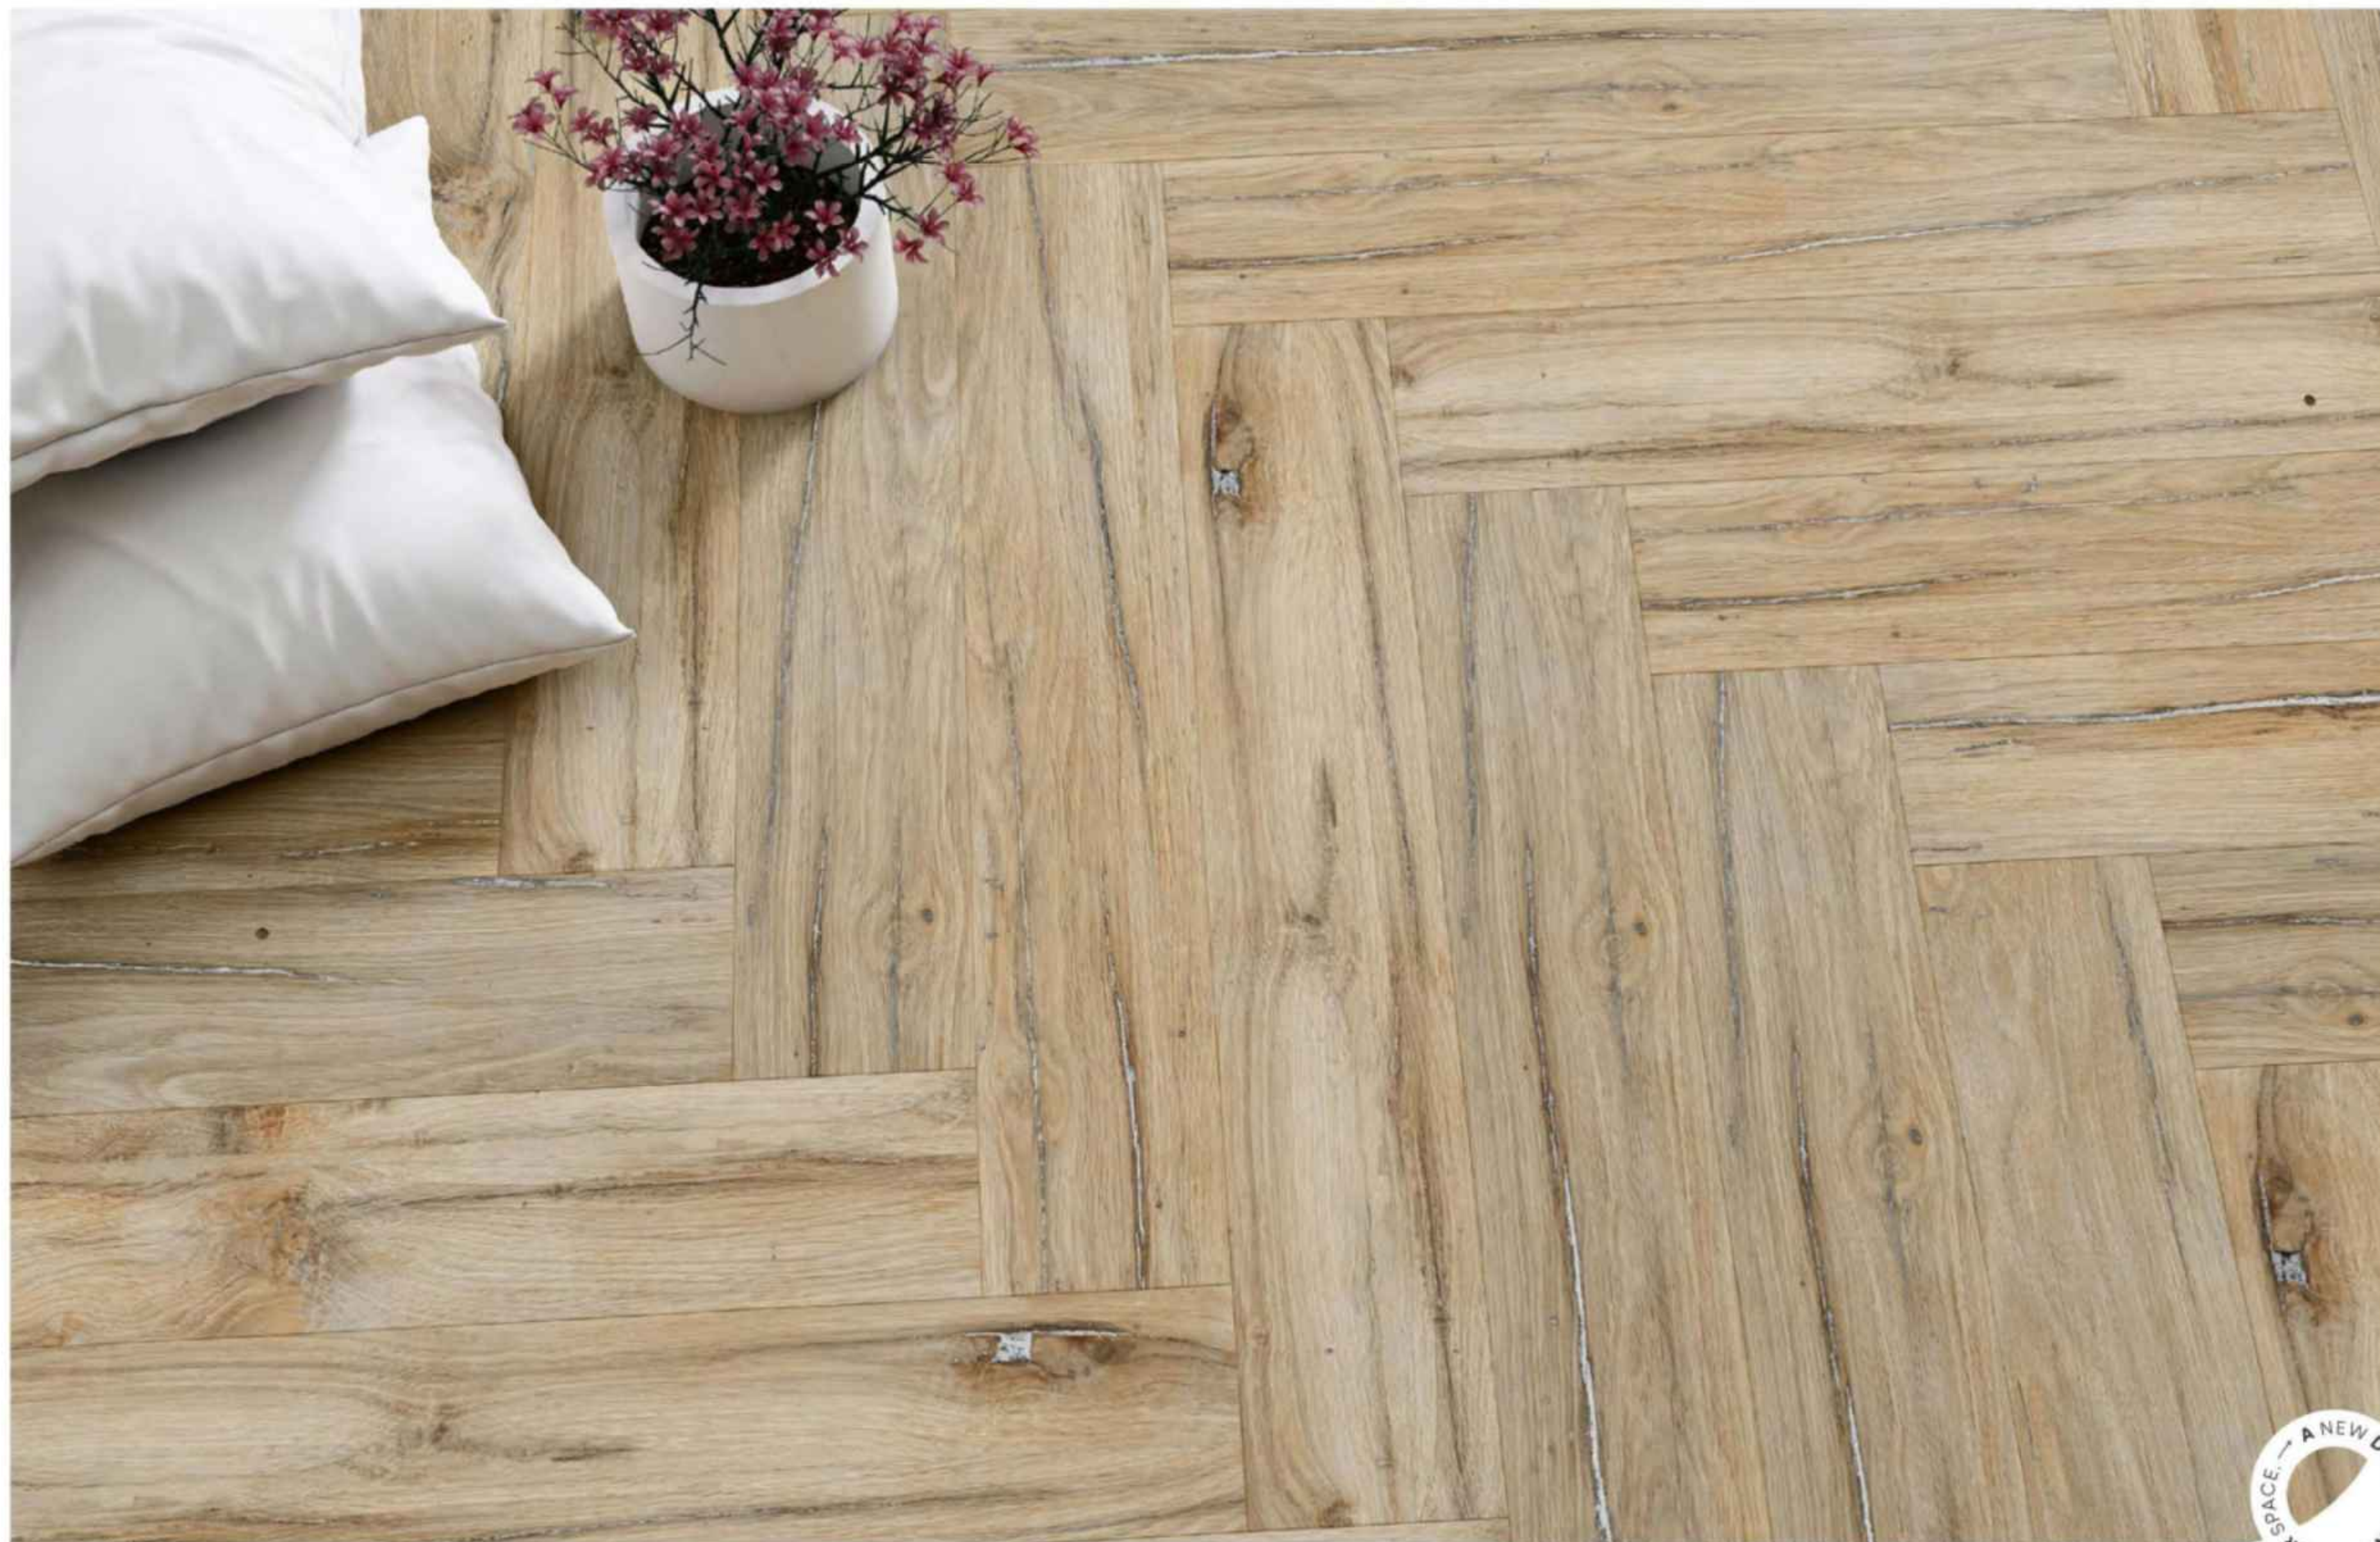

Surface
Matt

MOHAWK

NEST
Series

200X
1200MM

Gruppo NuevaTM

G O O D
W O O D

NEST FOREST

GruppoNueva™