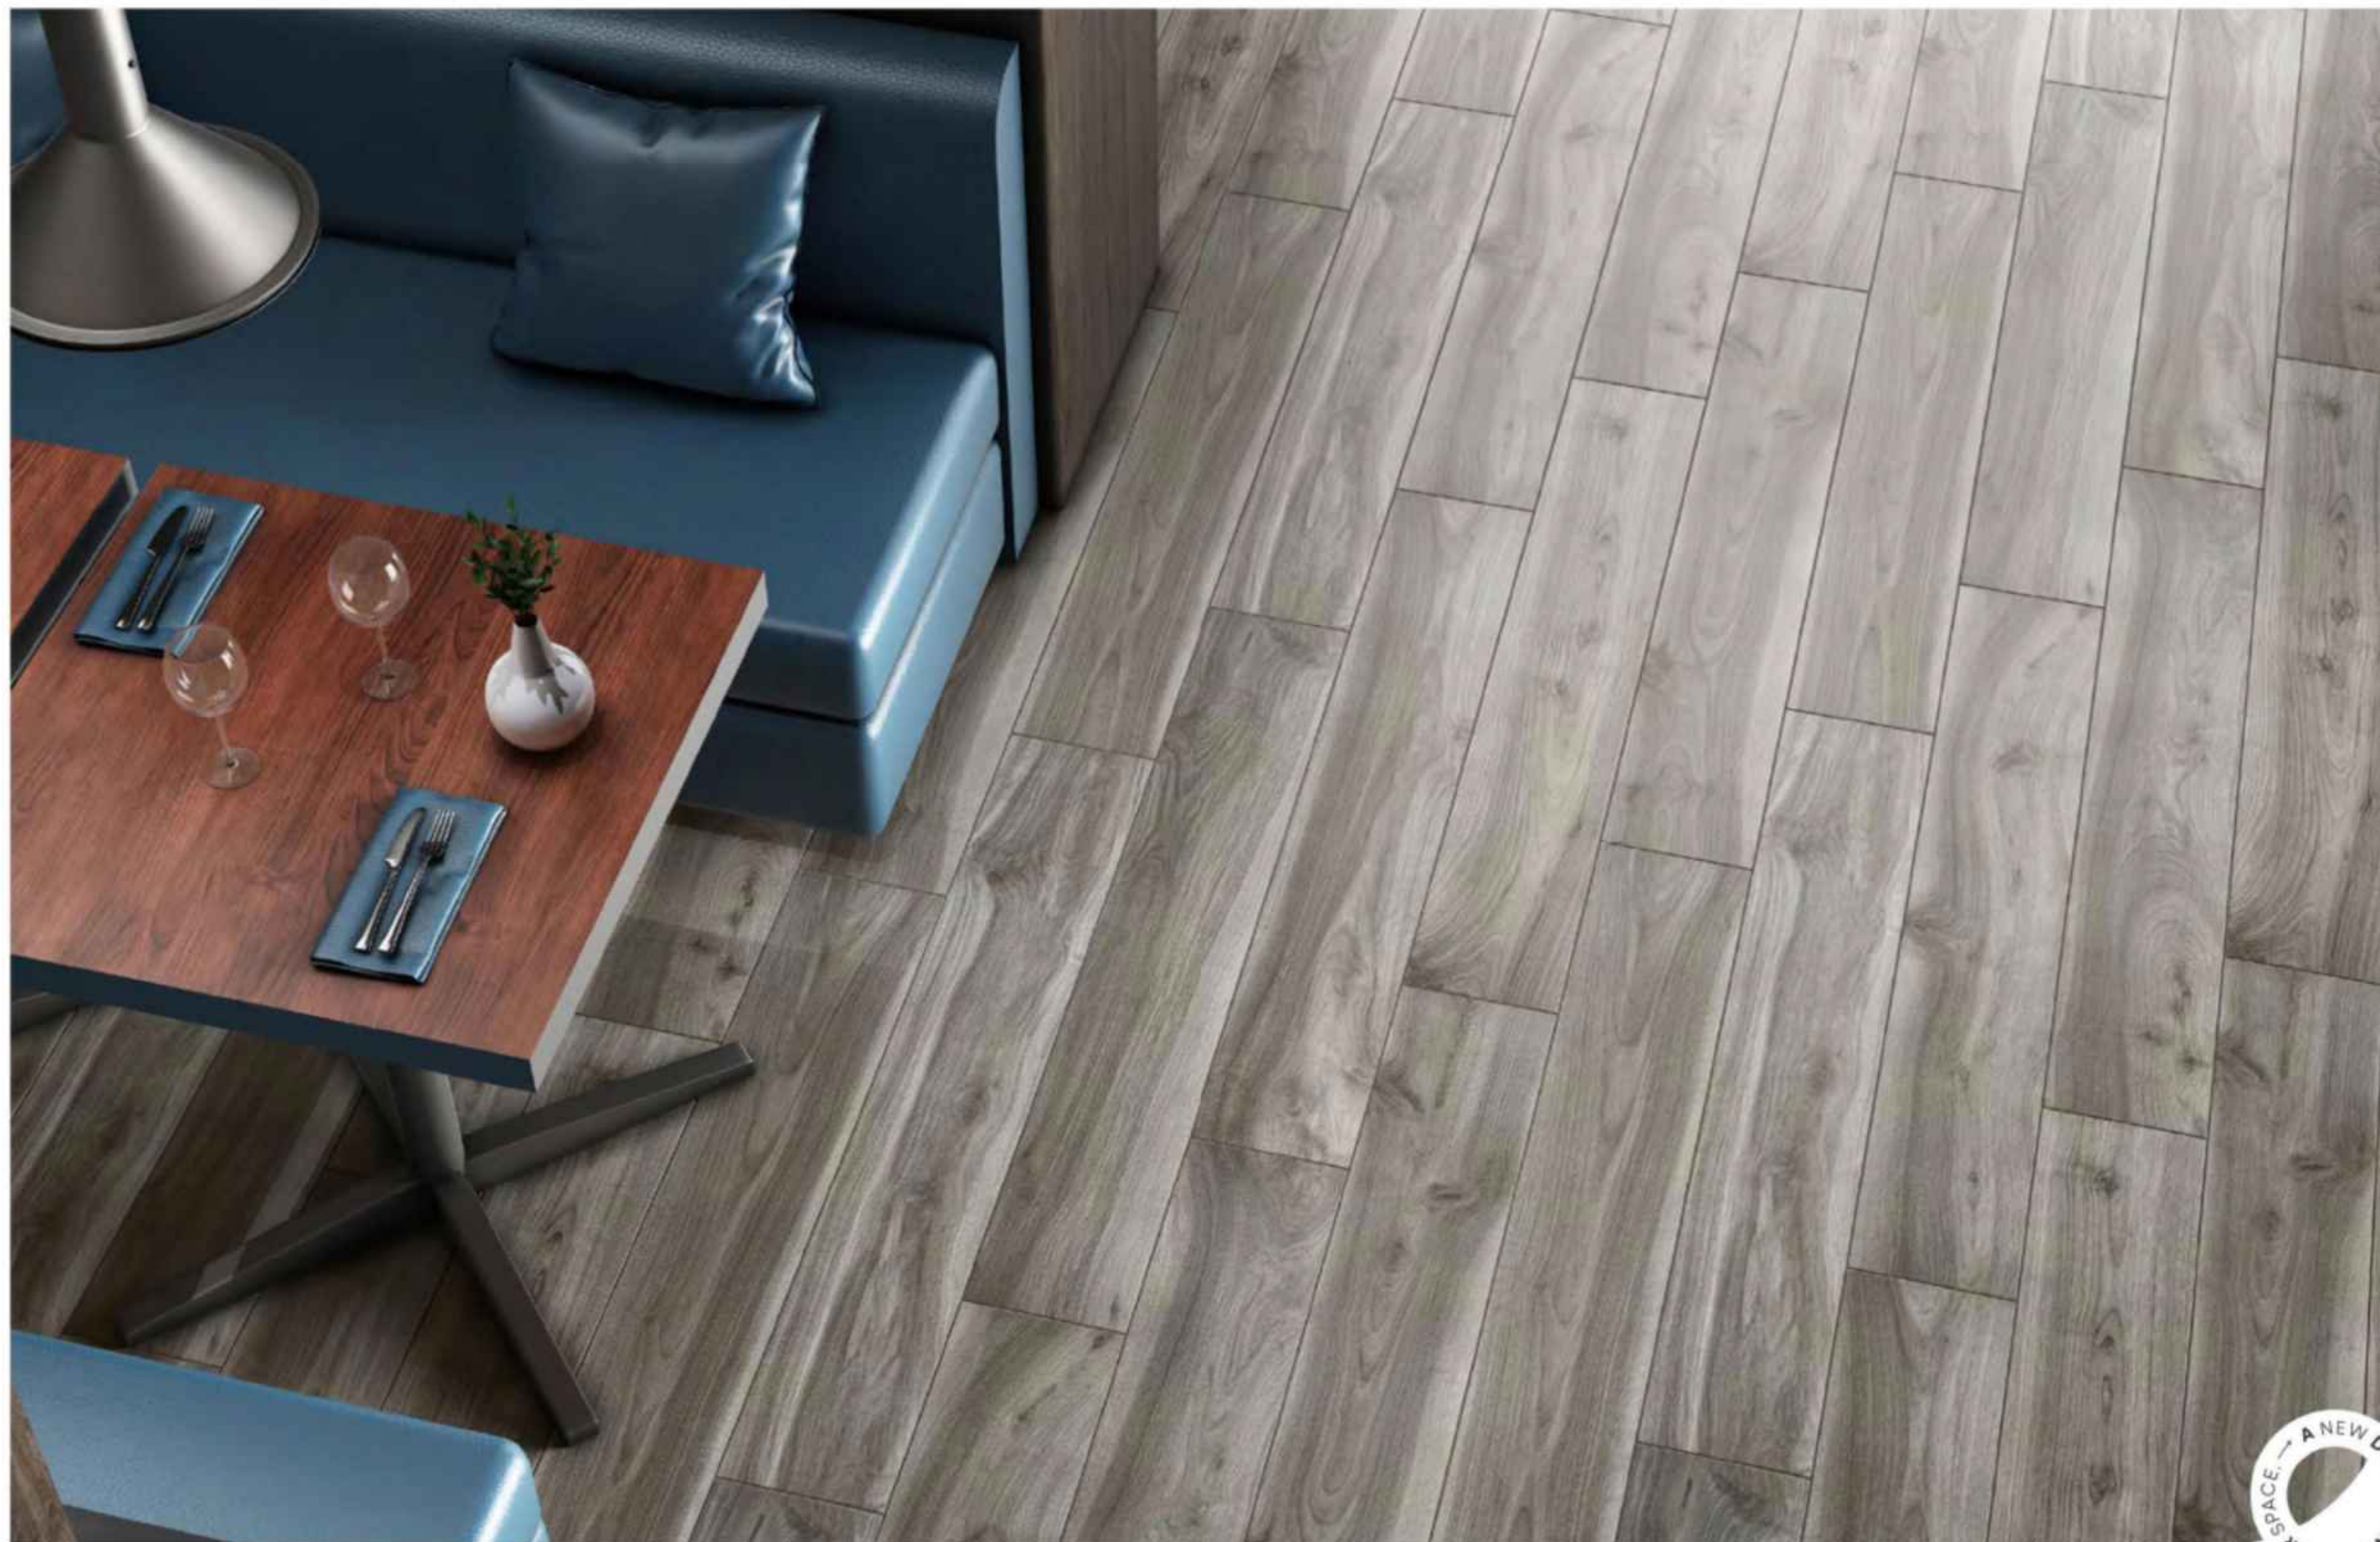

MOHAWK GRIS

Gruppo Nueva™