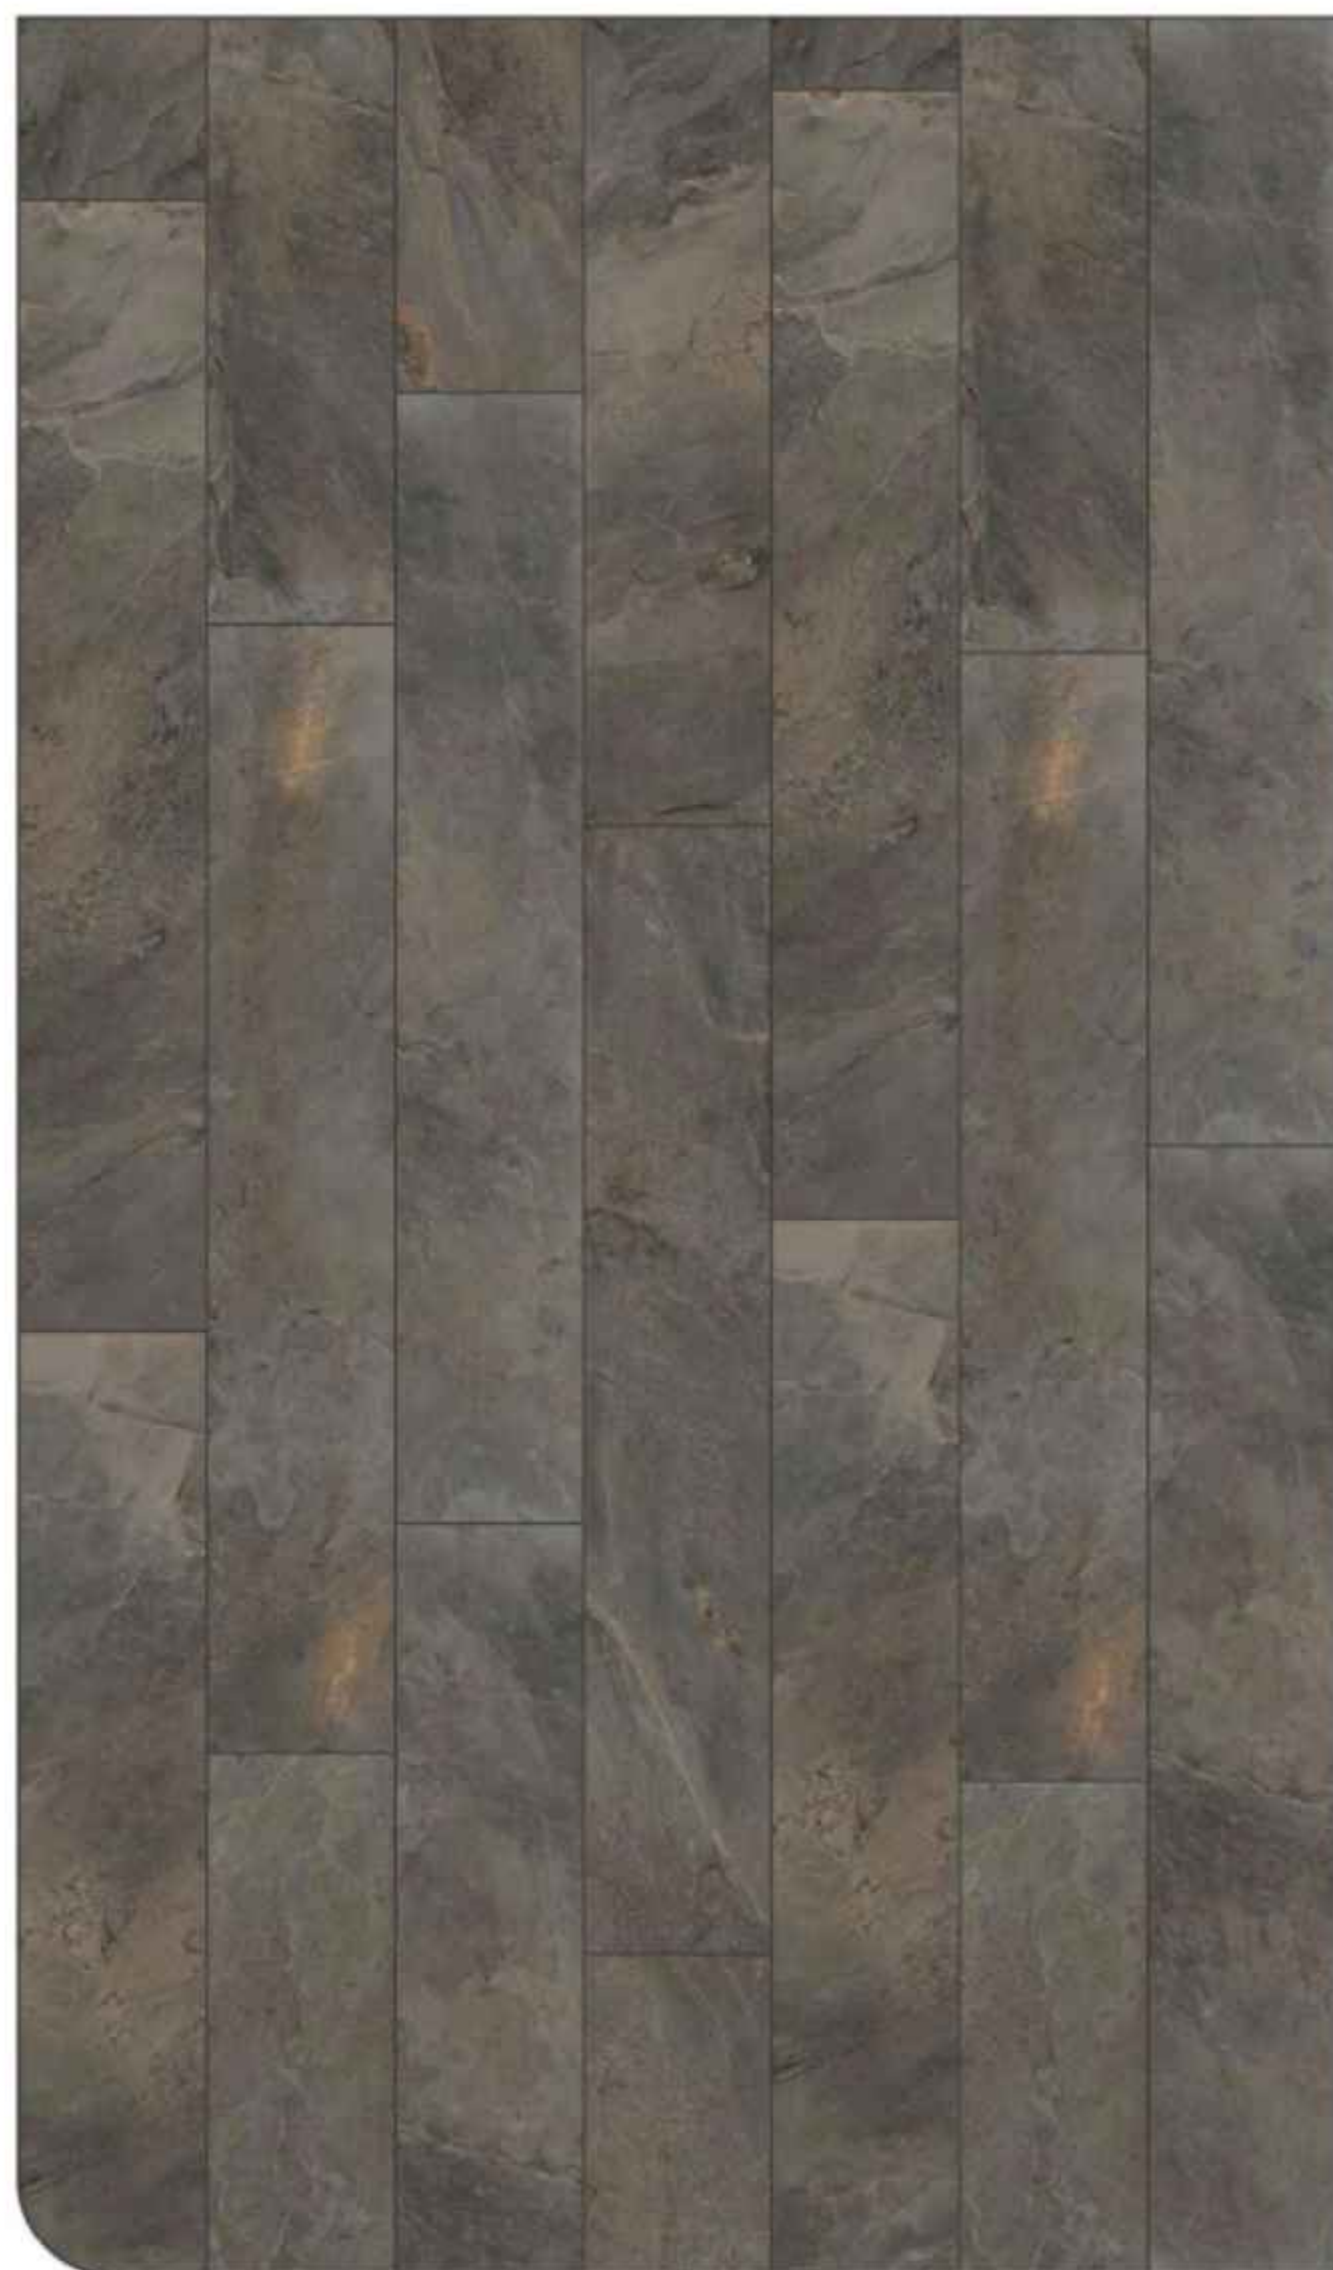

Gruppo Nueva™

G O O D
O O
W D

RUST COPPER

GruppoNueva™

RUST COPPER

Size
200x1200mm
20x120cm

12
Random

Surface
Matt Relief