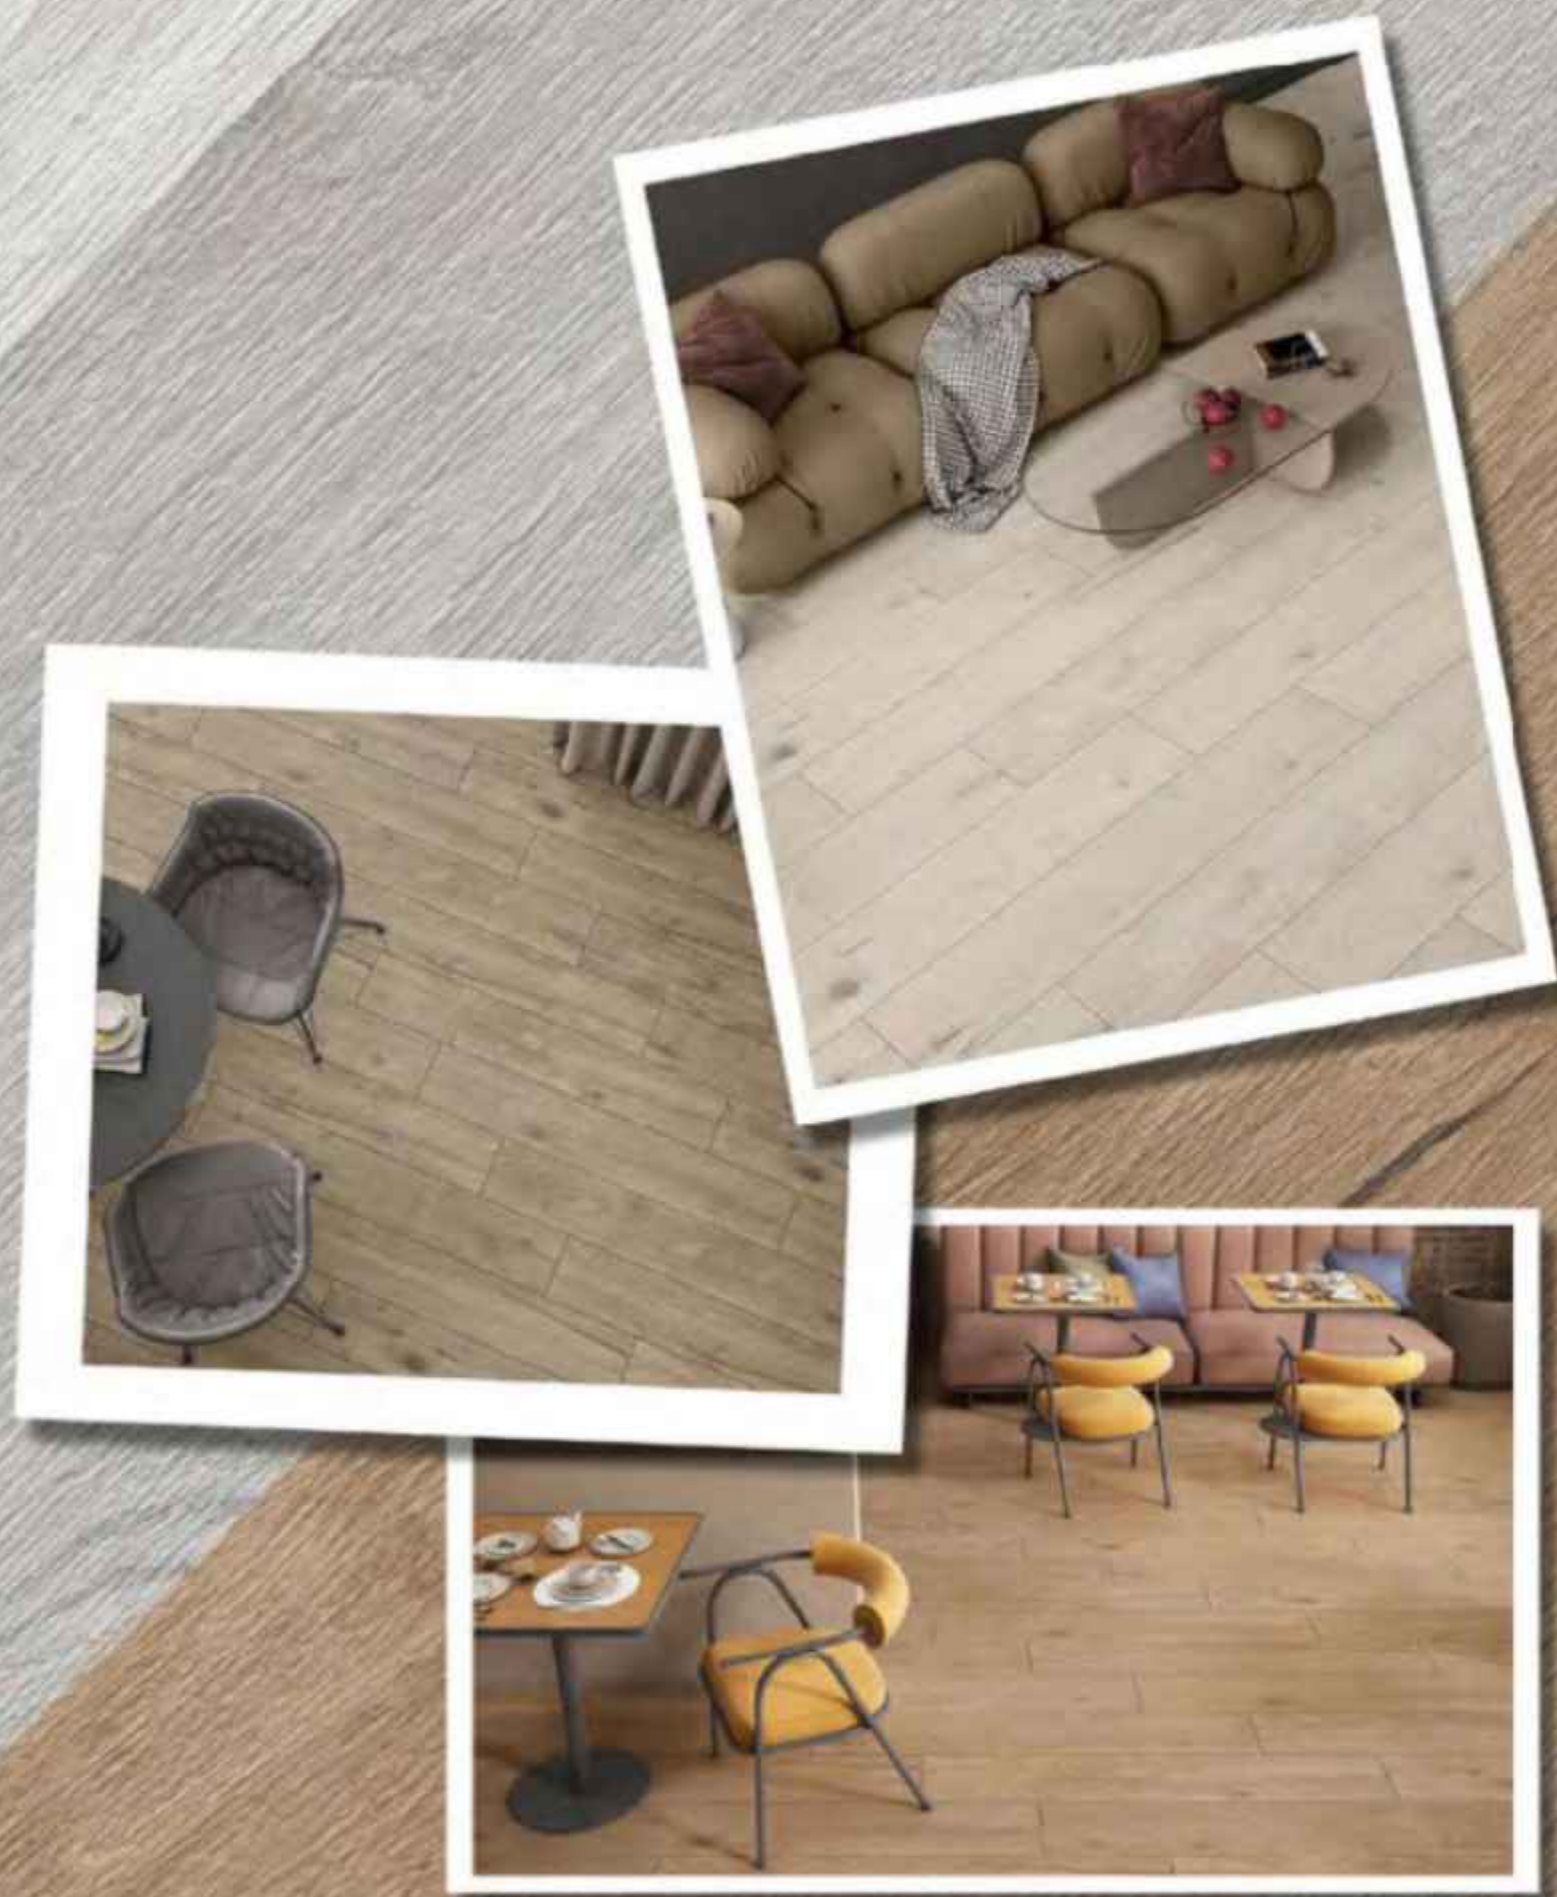

Surface
Matt Relief

CALDERA

DAKOTA

Series

200X
1200MM

Gruppo NuevaTM

G O O D
O O
W D

DAKOTA MAPLE