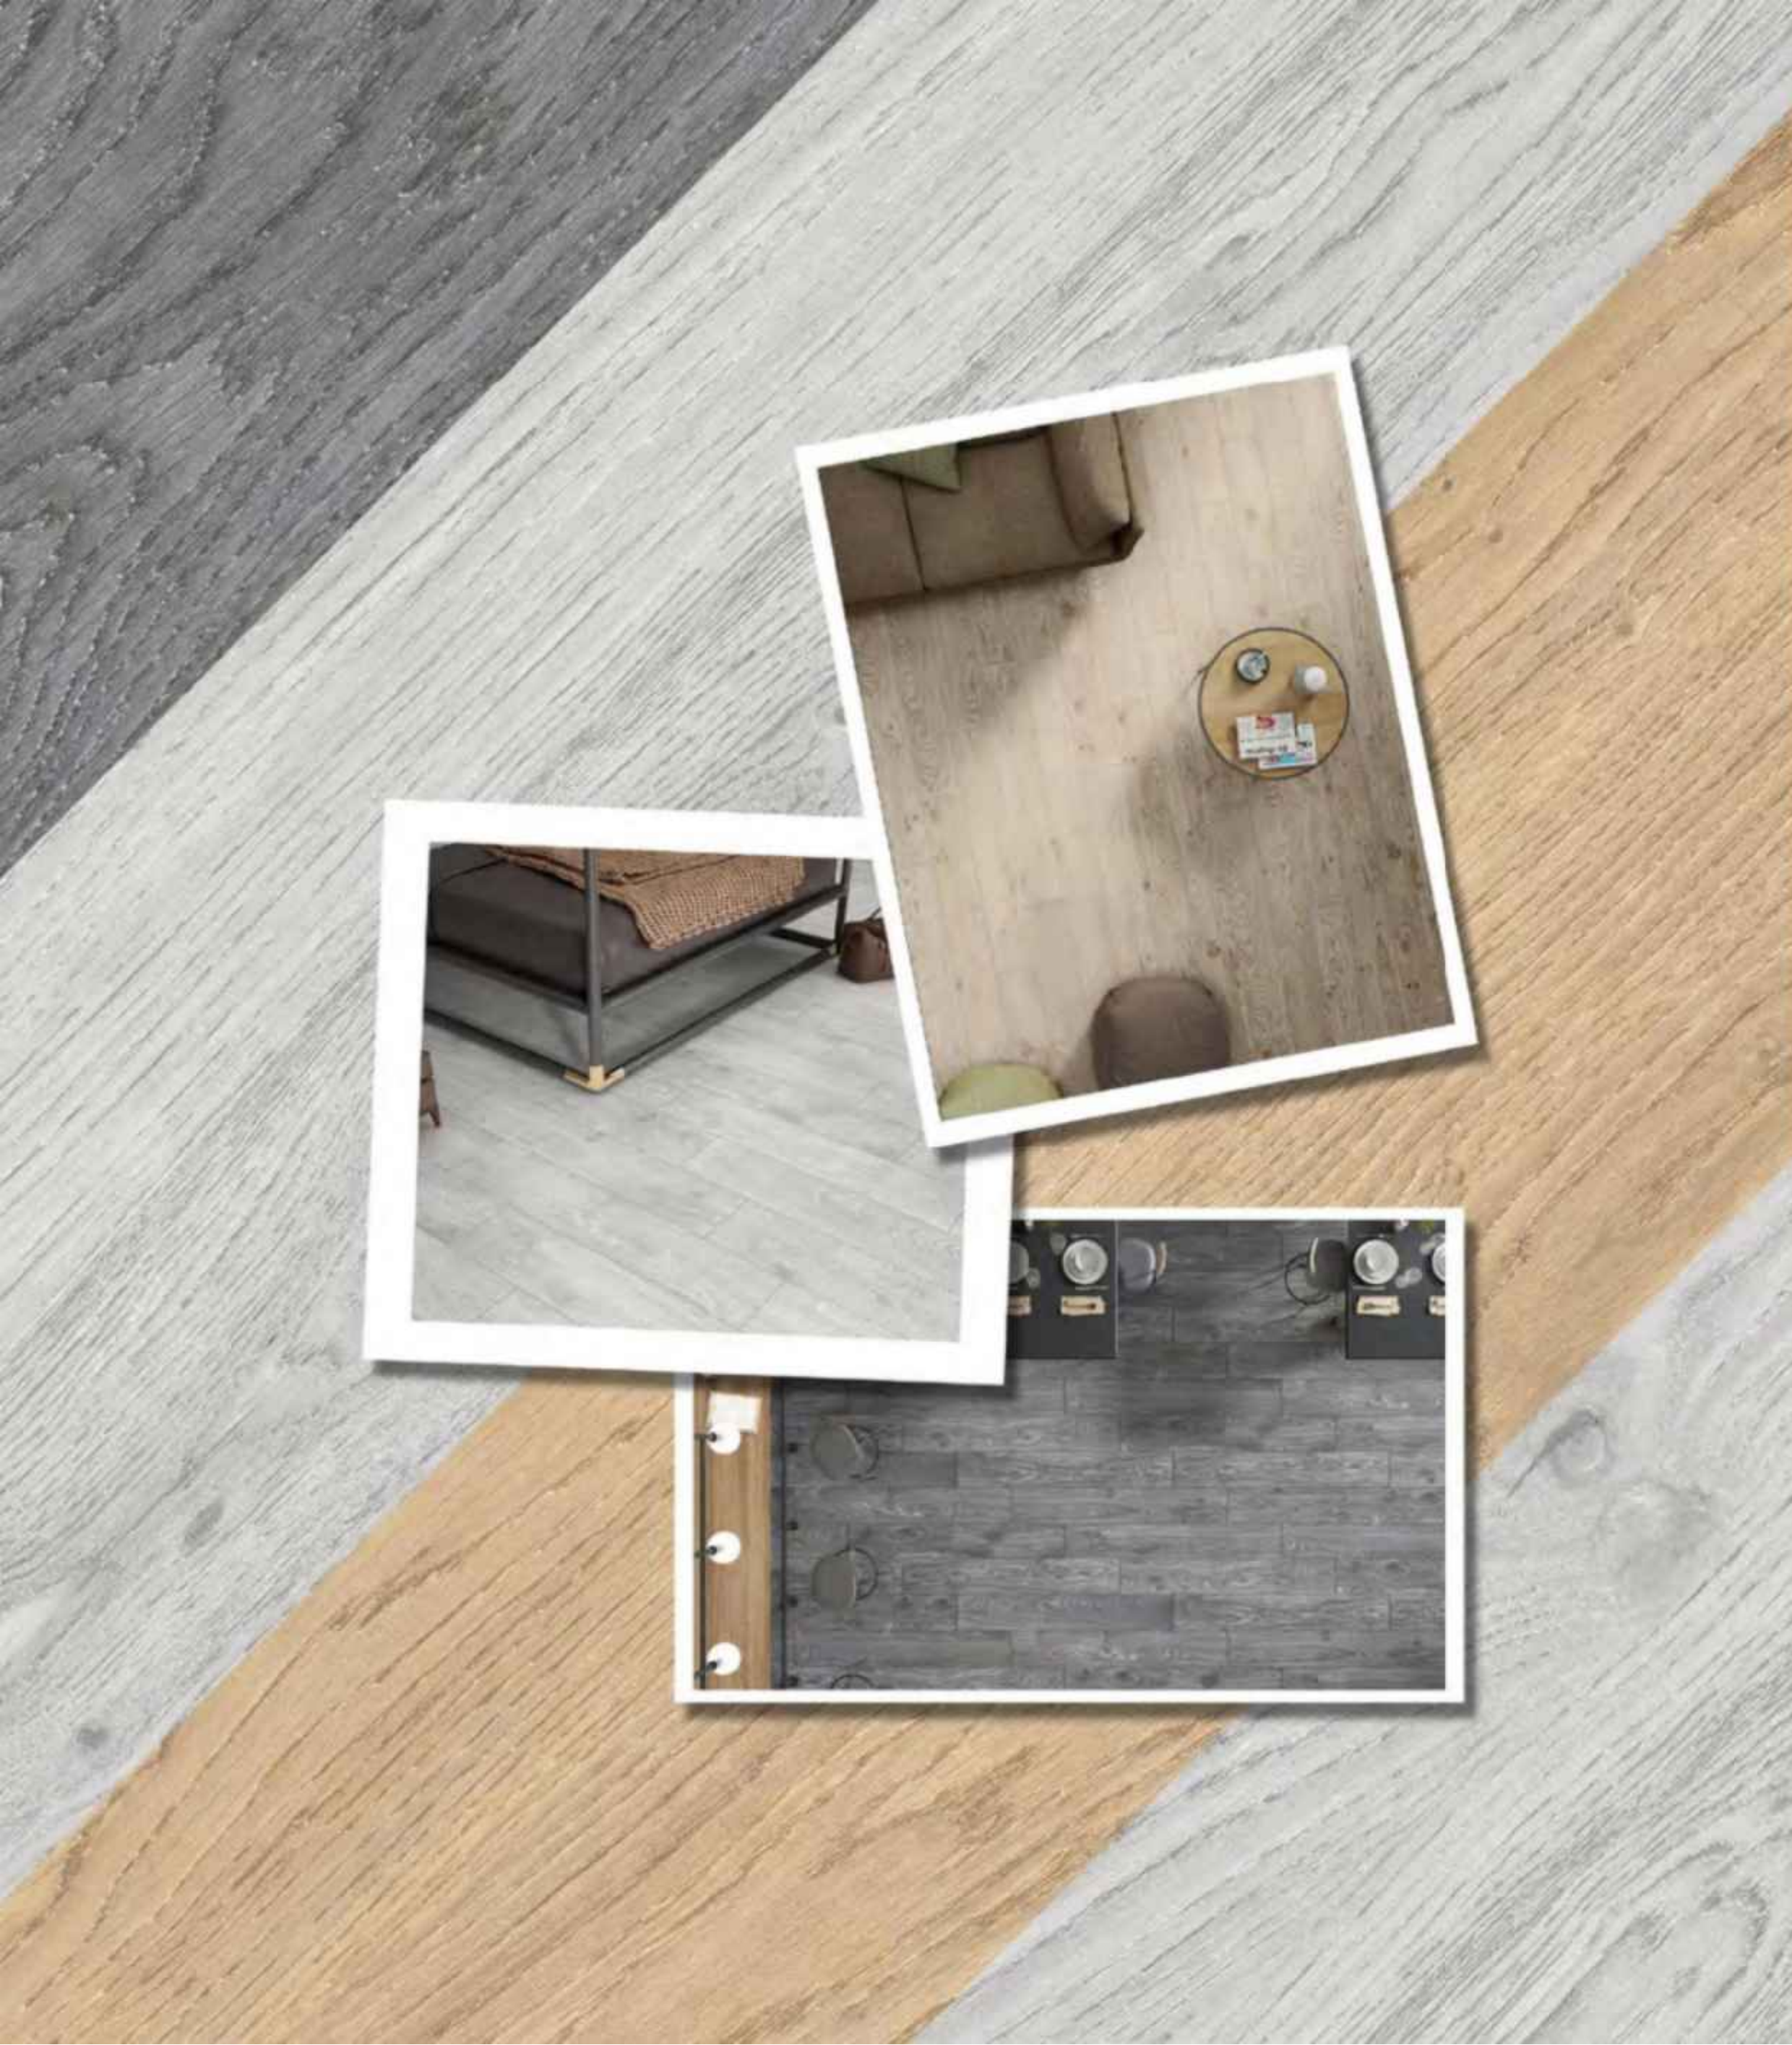

DRIFT
WOOD

HABANA

Series

200X
1200MM

Gruppo NuevaTM

G O O D
O O
W D

HABANA BLACK

GruppoNueva™