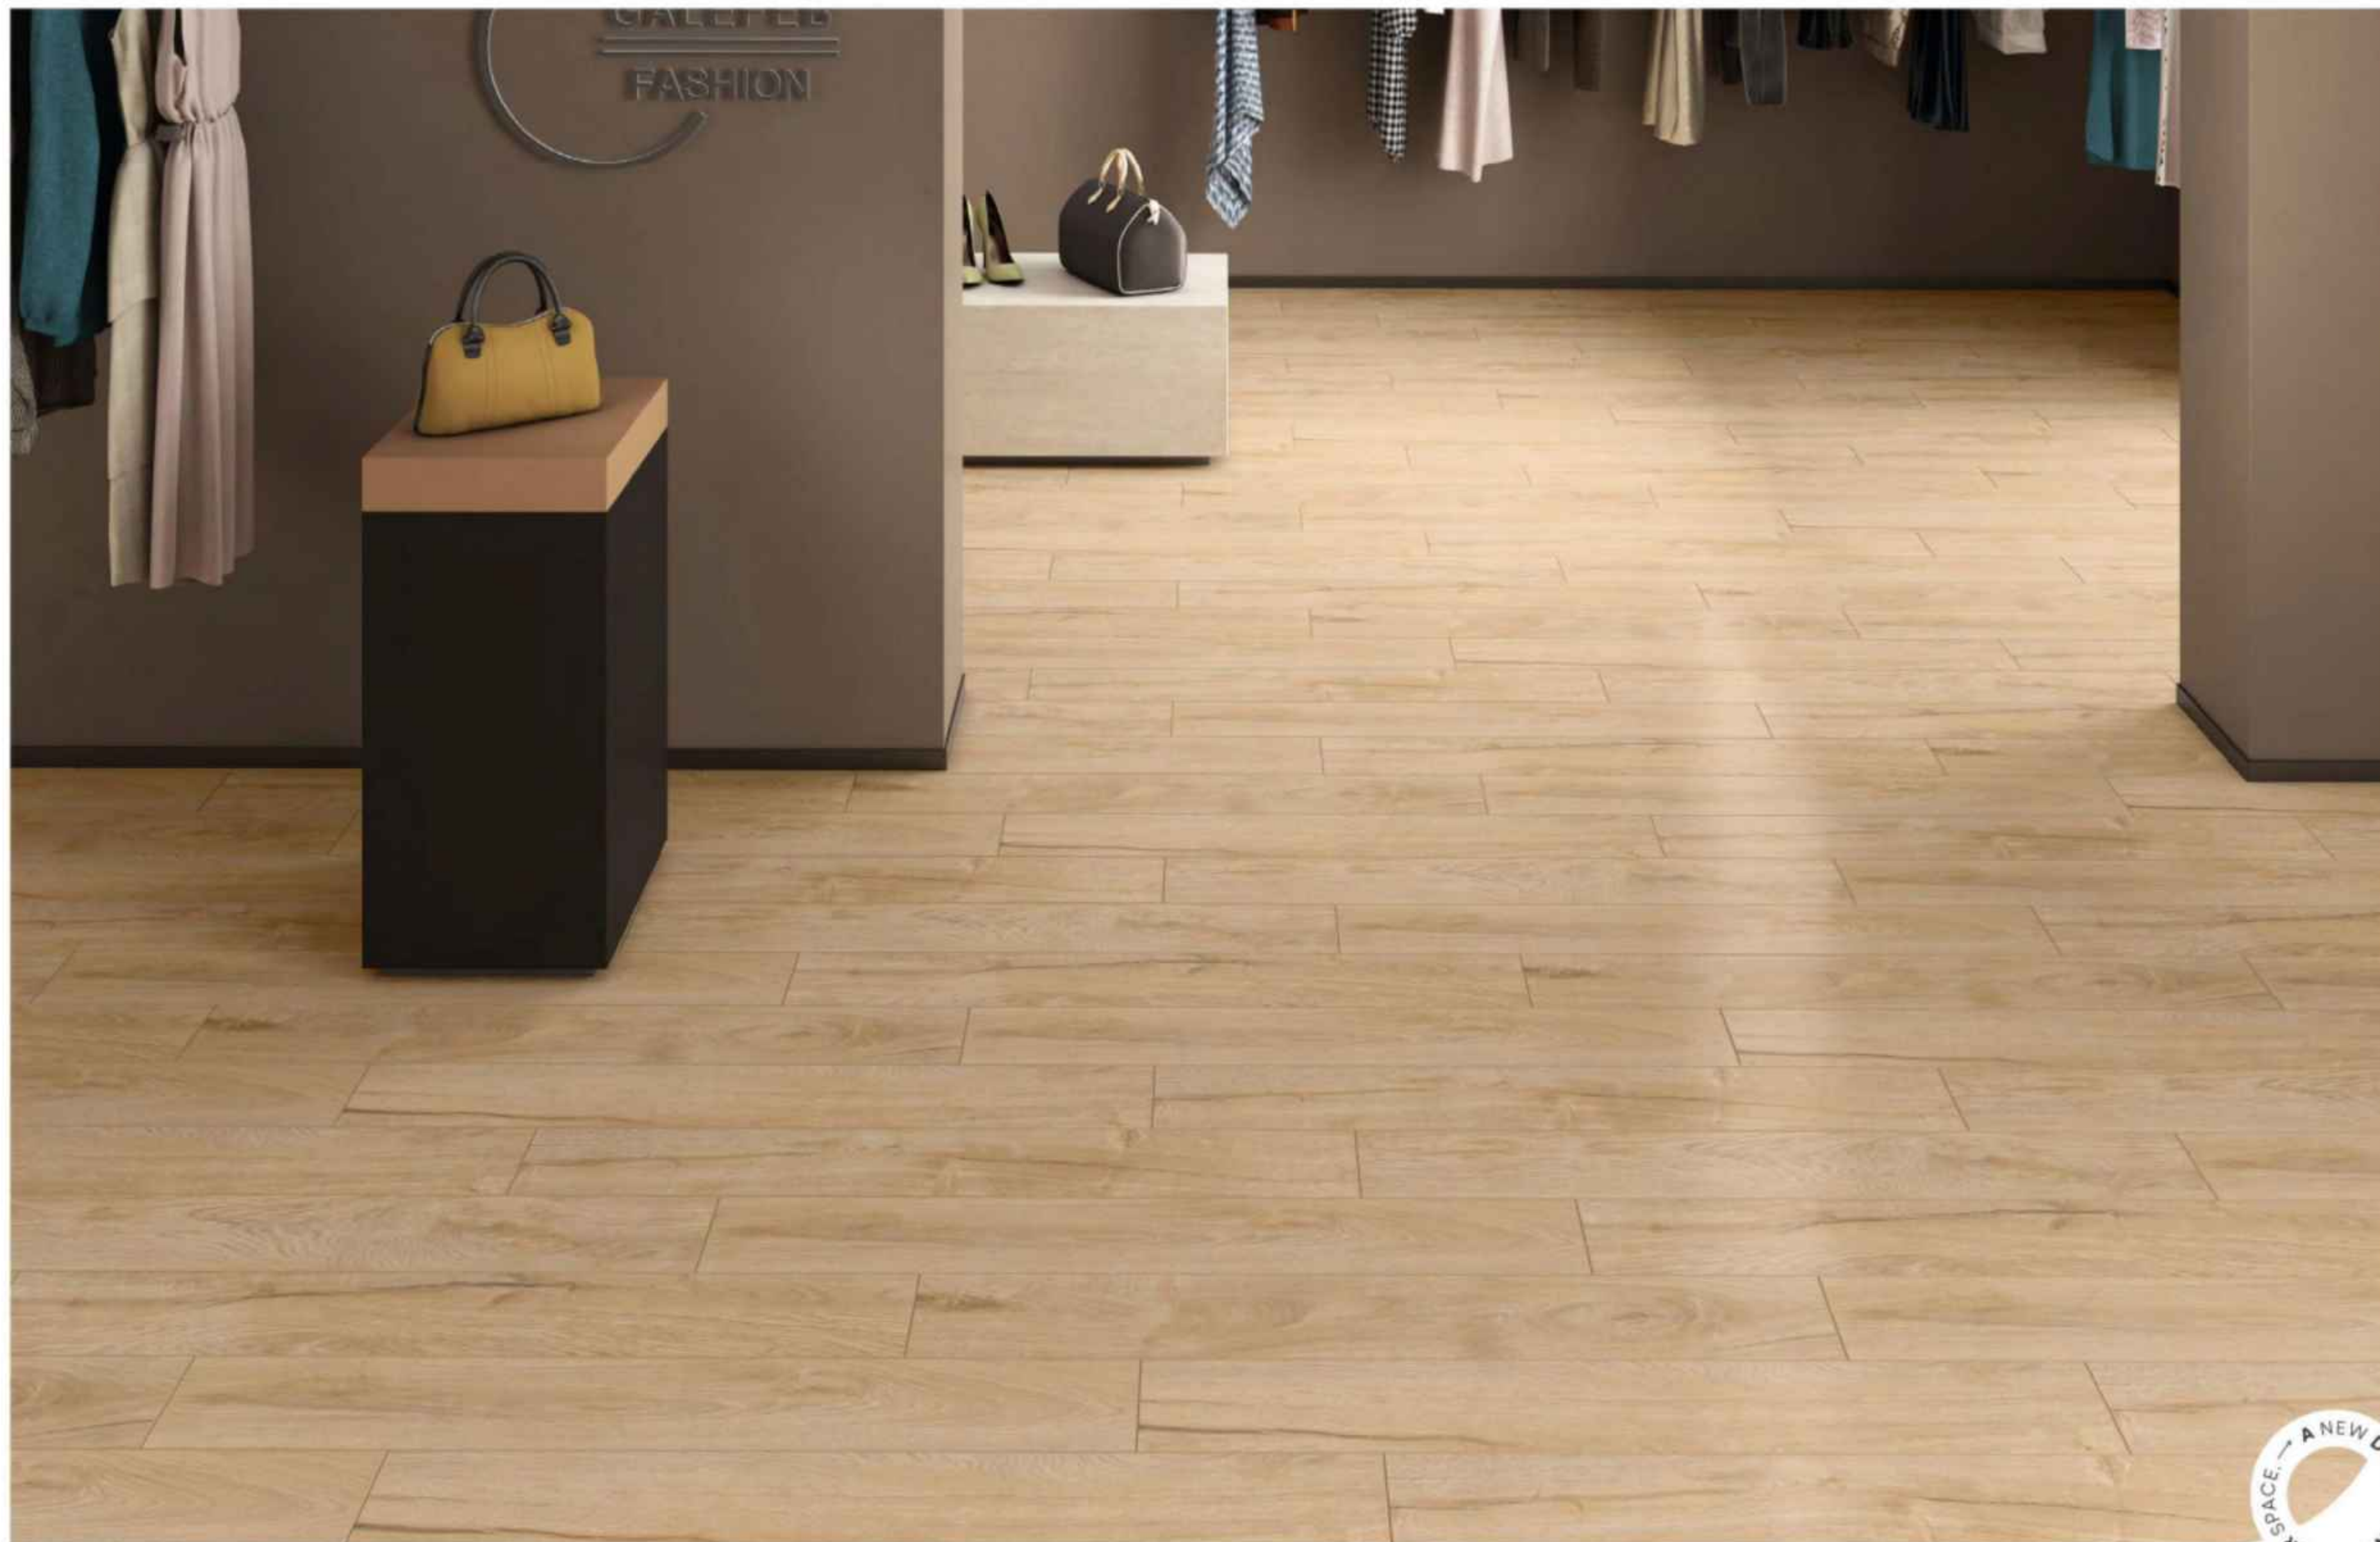

NOVELA Series

200X
1200MM

Gruppo Nueva™

G O O D
W O O D

NOVELA BEIGE

Gruppo Nueva™

NOVELA
BEIGE

Size
200x1200mm
20x120cm