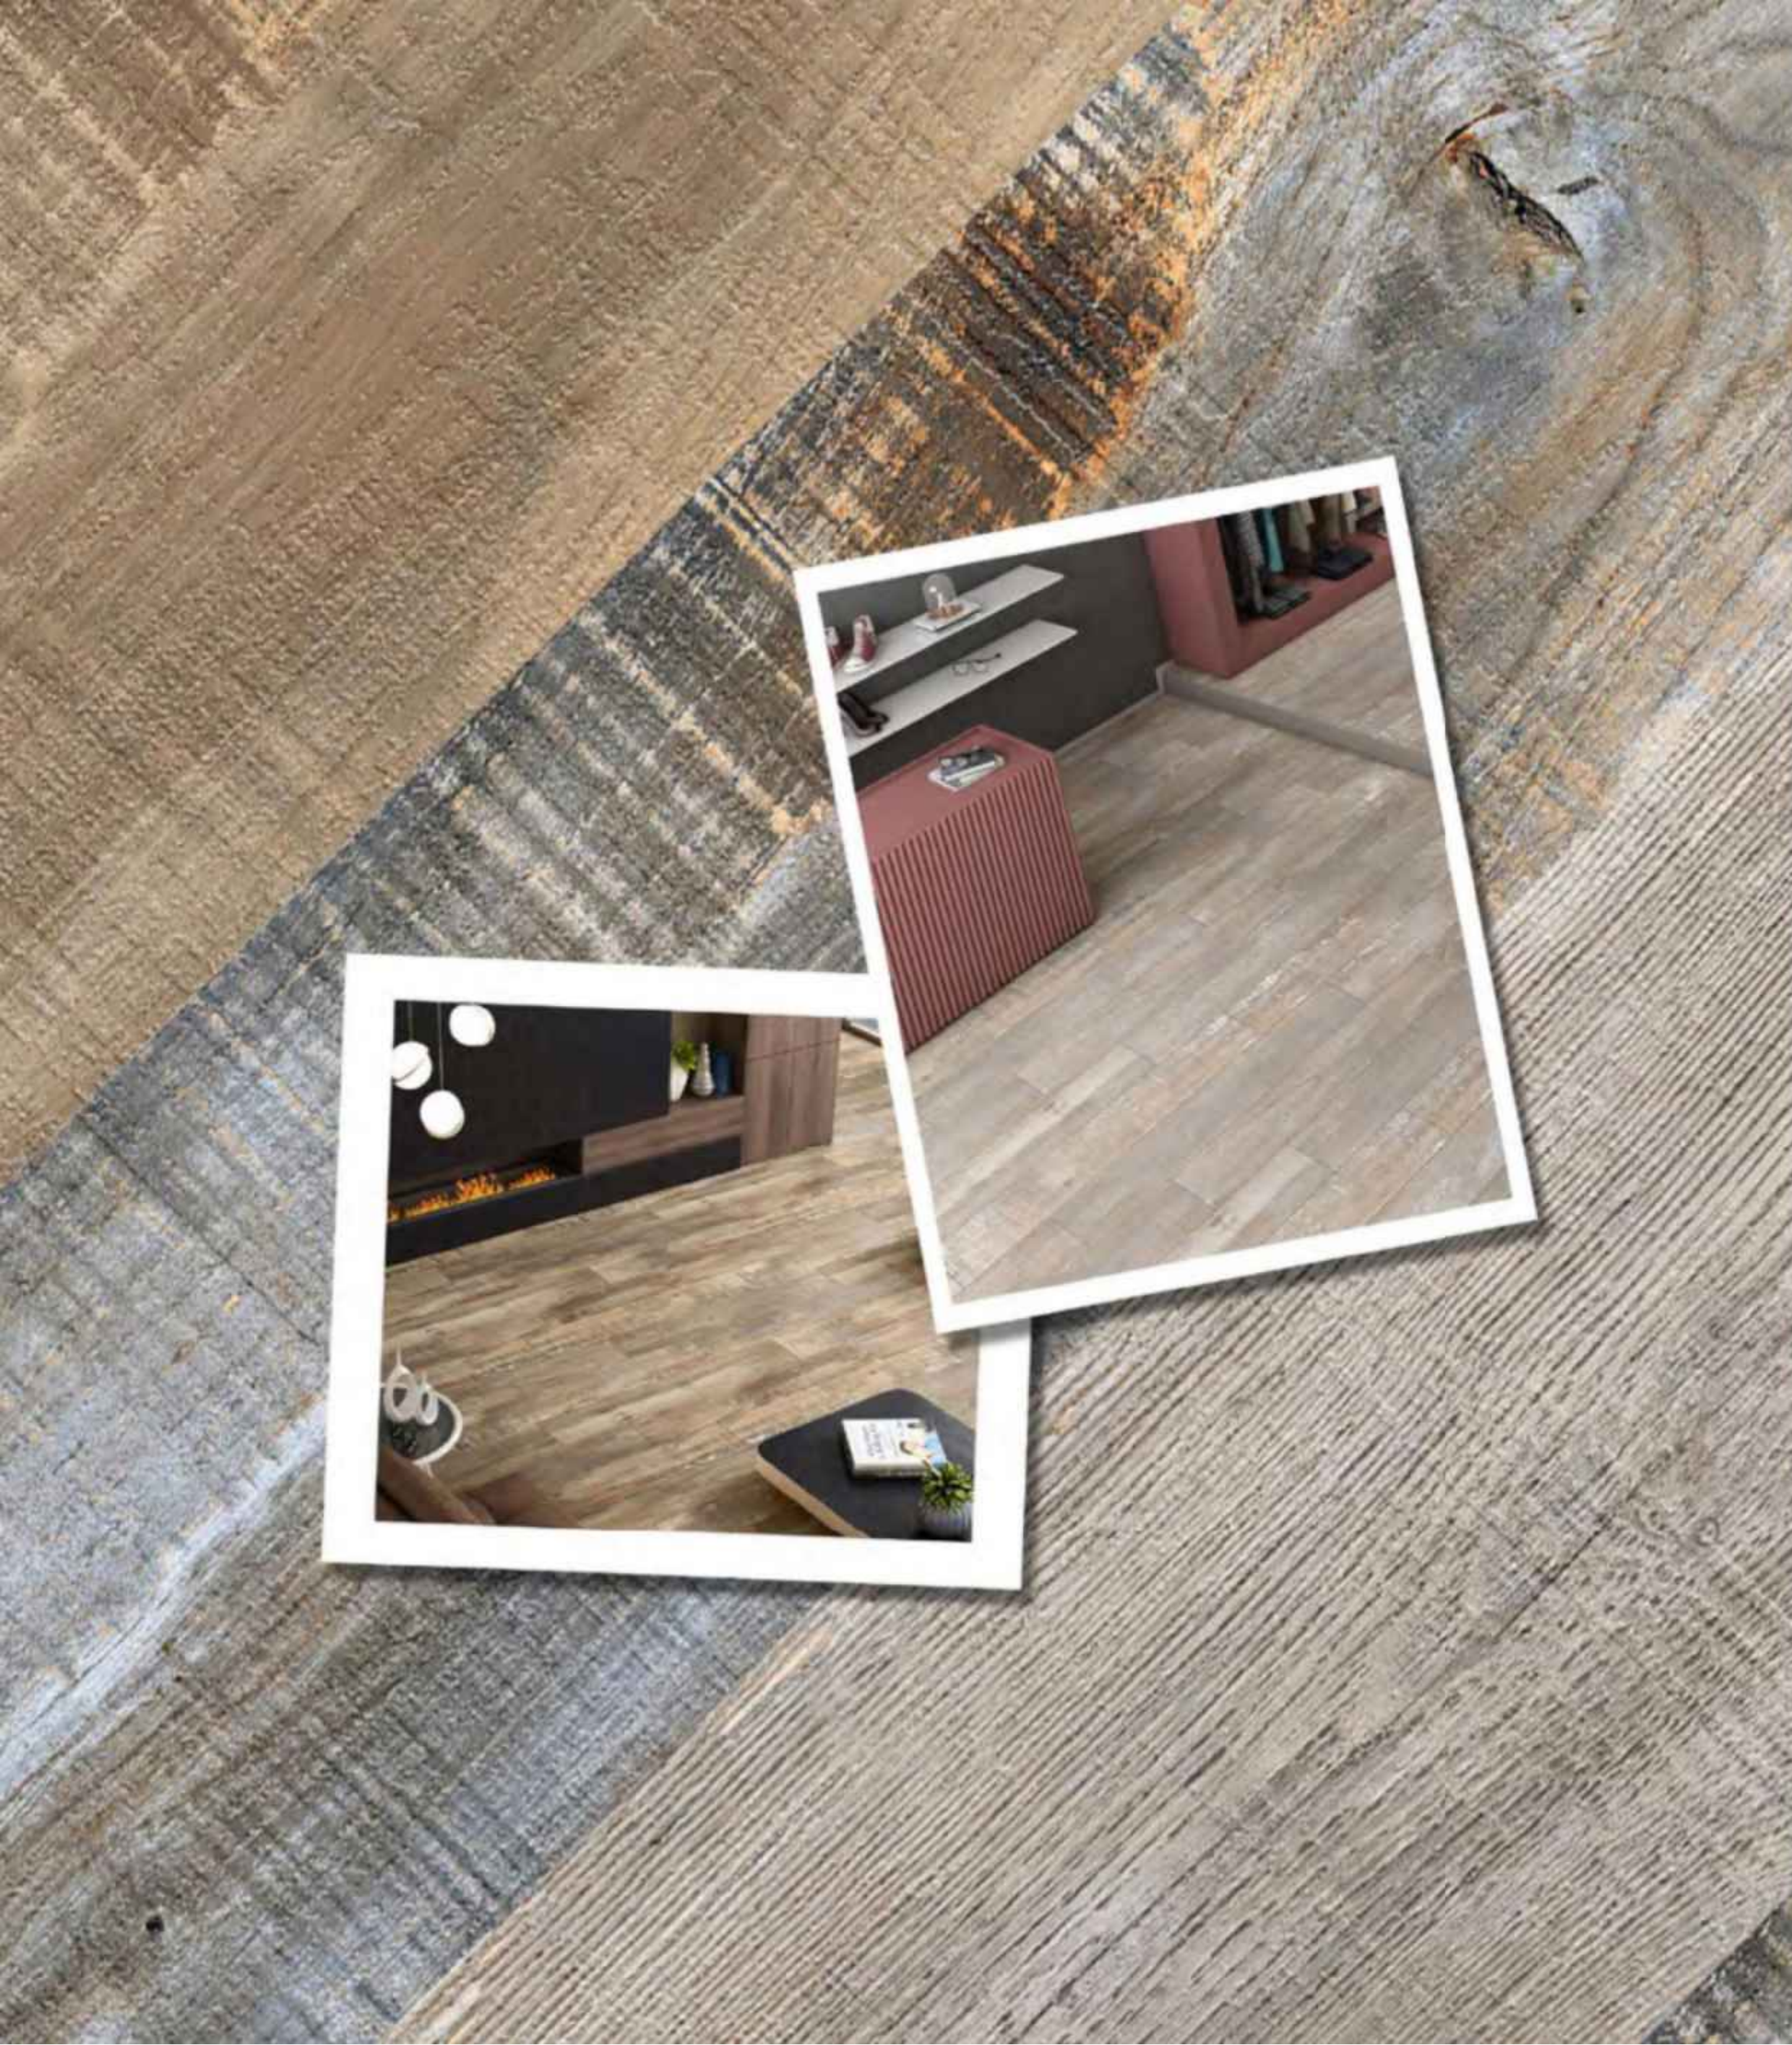

BIRCHWOOD

Series

200X
1200MM

Gruppo Nueva^{TM}

G O O D
W O O D